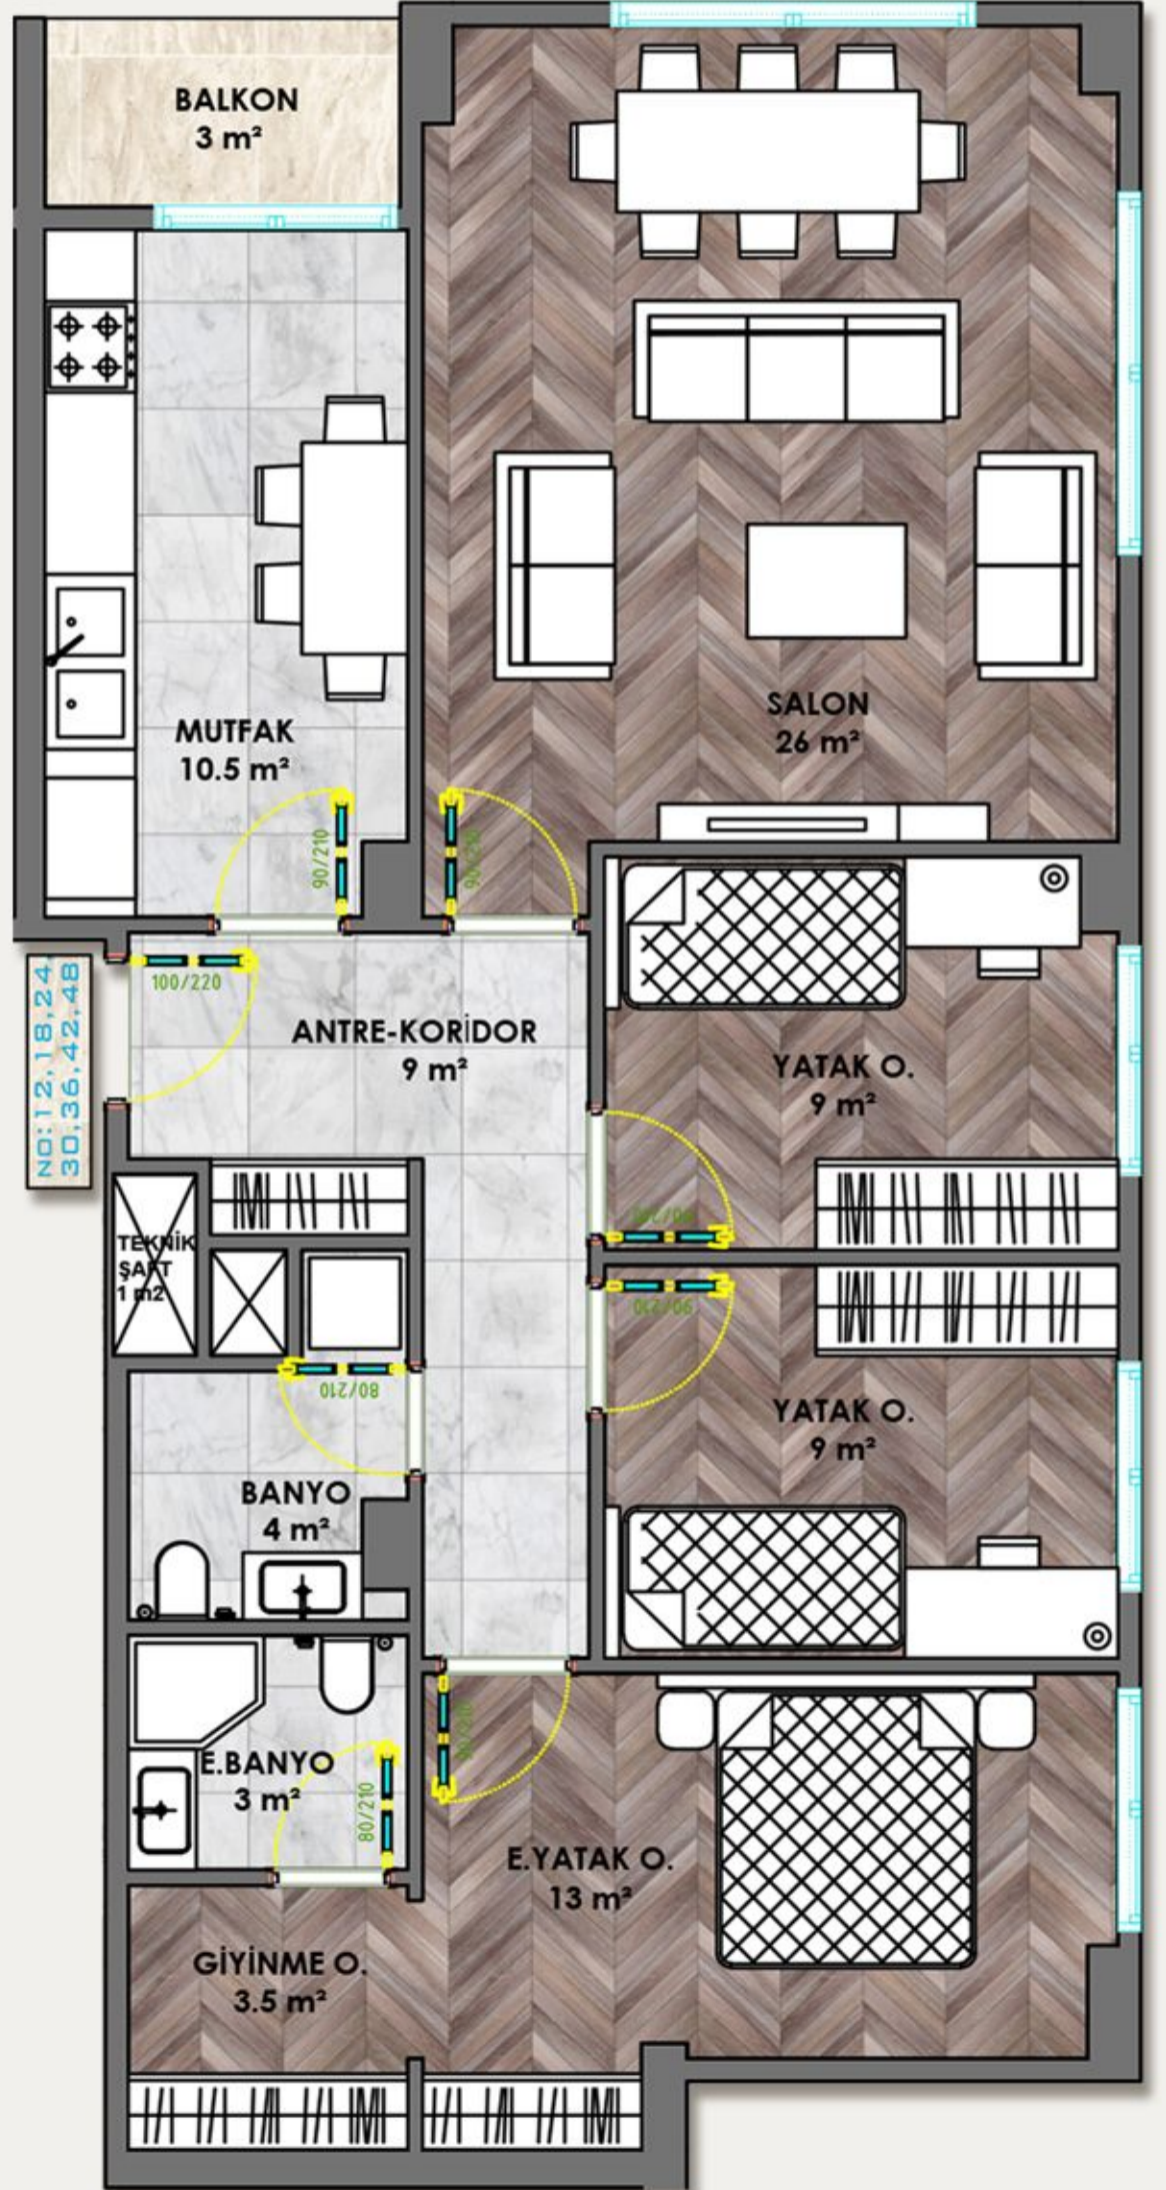

ANKA
AVCILAR

3+1

Brüt 150 m²

Normal Kat

11 - 17 - 23 - 29 - 35 - 41 - 47
No'lu Daireler

ANTRE-KORİDOR	:	7.50 m ²
MUTFAK	:	10.50 m ²
SALON	:	27.00 m ²
YATAK ODASI -1	:	10.00 m ²
YATAK ODASI -2	:	10.00 m ²
EBV.YATAK ODASI	:	15.00 m ²
EBV. BANYO	:	3.50 m ²
BANYO	:	3.50 m ²
DAİRE DUVAR PAYI	:	13.00 m ²
BALKON	:	3.00 m ²
TOPLAM NET	:	105.00 m ²

ANKA
AVCILAR

3+1

Brüt 150 m²

Normal Kat

12 - 18 - 24 - 30 - 36 - 42 - 48
No'lu Daireler

ANTRE-KORİDOR	:	9.00 m ²
MUTFAK	:	10.50 m ²
SALON	:	26.00 m ²
YATAK ODASI -1	:	9.00 m ²
YATAK ODASI -2	:	9.00 m ²
EBV.YATAK ODASI	:	13.00 m ²
GİYİNME ODASI	:	3.50 m ²
EBV. BANYO	:	3.00 m ²
BANYO	:	4.00 m ²
DAİRE DUVAR PAYI:	:	13.00 m ²
BALKON	:	3.00 m ²
TOPLAM NET	:	103.00 m ²

ANKA
AVCILAR

3+1

Brüt 157 m²

Zemin Kat

01 No'lu Daire

ANTRE-KORİDOR	:	8.00 m ²
MUTFAK	:	14.50 m ²
SALON	:	28.00 m ²
YATAK ODASI -1	:	9.00 m ²
YATAK ODASI -2	:	9.00 m ²
EBV.YATAK ODASI	:	14.00 m ²
EBV. BANYO	:	2.50 m ²
BANYO	:	4.00 m ²
DAİRE DUVAR PAYI	:	12.50 m ²
TERAS	:	10.50 m ²
TOPLAM NET	:	112.00 m ²