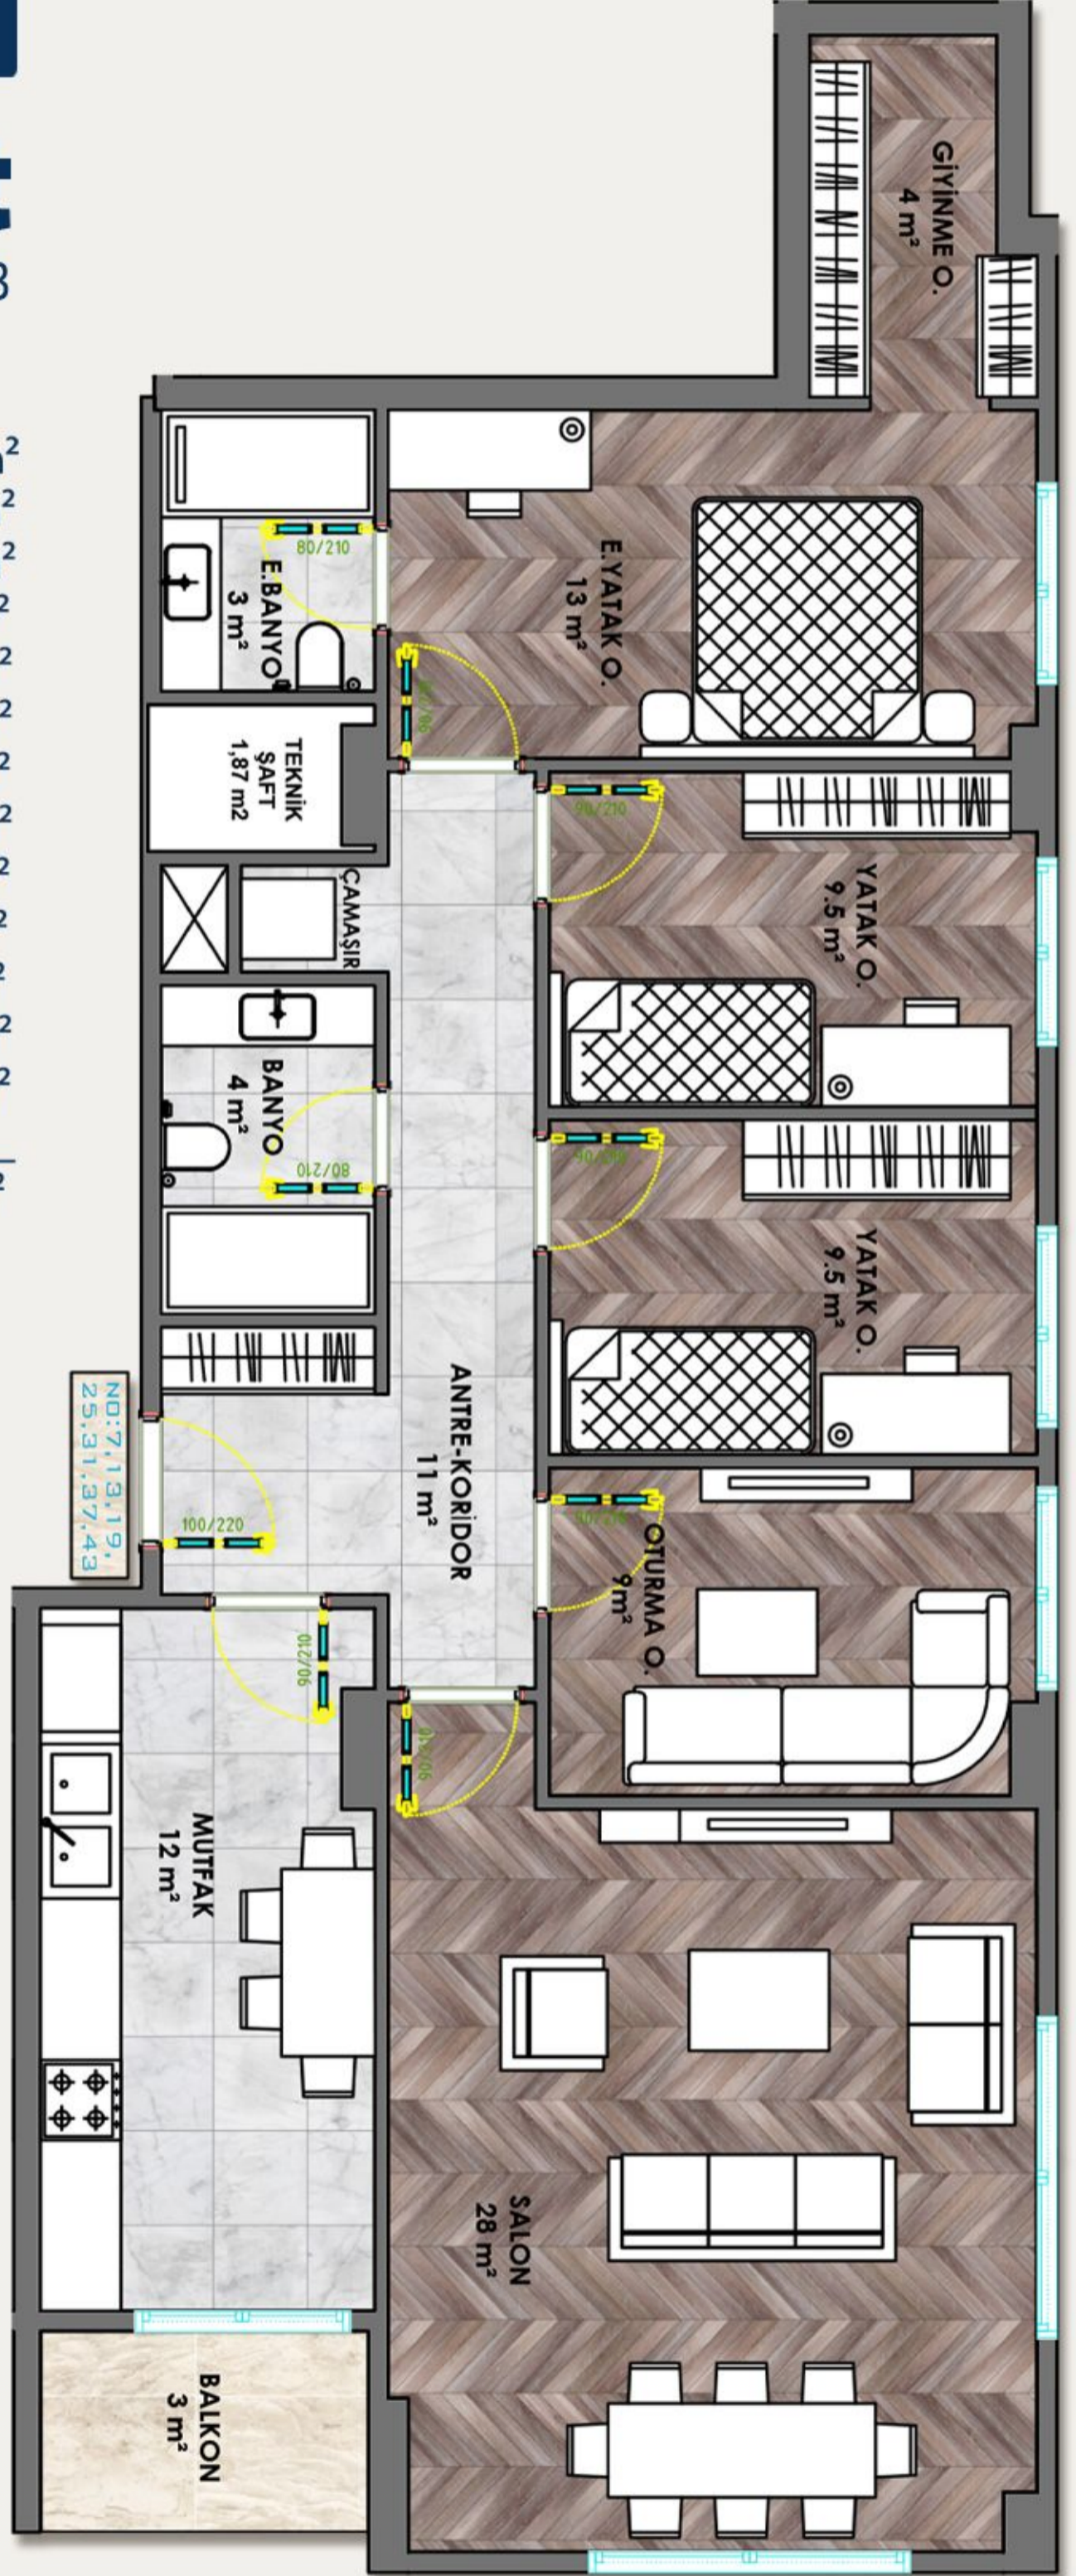

4+1

Brüt 172 m²

Normal Kat

7 - 13 - 19 - 25 - 31 - 37 - 43
No'lu Daireler

ANTRE-KORİDOR	:	11.00 m²
MUTFAK	:	12.00 m²
SALON	:	28.00 m²
OTURMA ODASI	:	9.00 m²
YATAK ODASI -1	:	9.50 m²
YATAK ODASI -2	:	9.50 m²
EBV.YATAK ODASI	:	13.00 m²
GİYİNME ODASI	:	4.00 m²
EBV. BANYO	:	3.00 m²
BANYO	:	4.00 m²
ÇAMAŞIR ODASI	:	1.00 m²
DAİRE DUVAR PAYI	:	15.00 m²
BALKON	:	3.00 m²

122.00 m²

ANKA

A V C I L A R