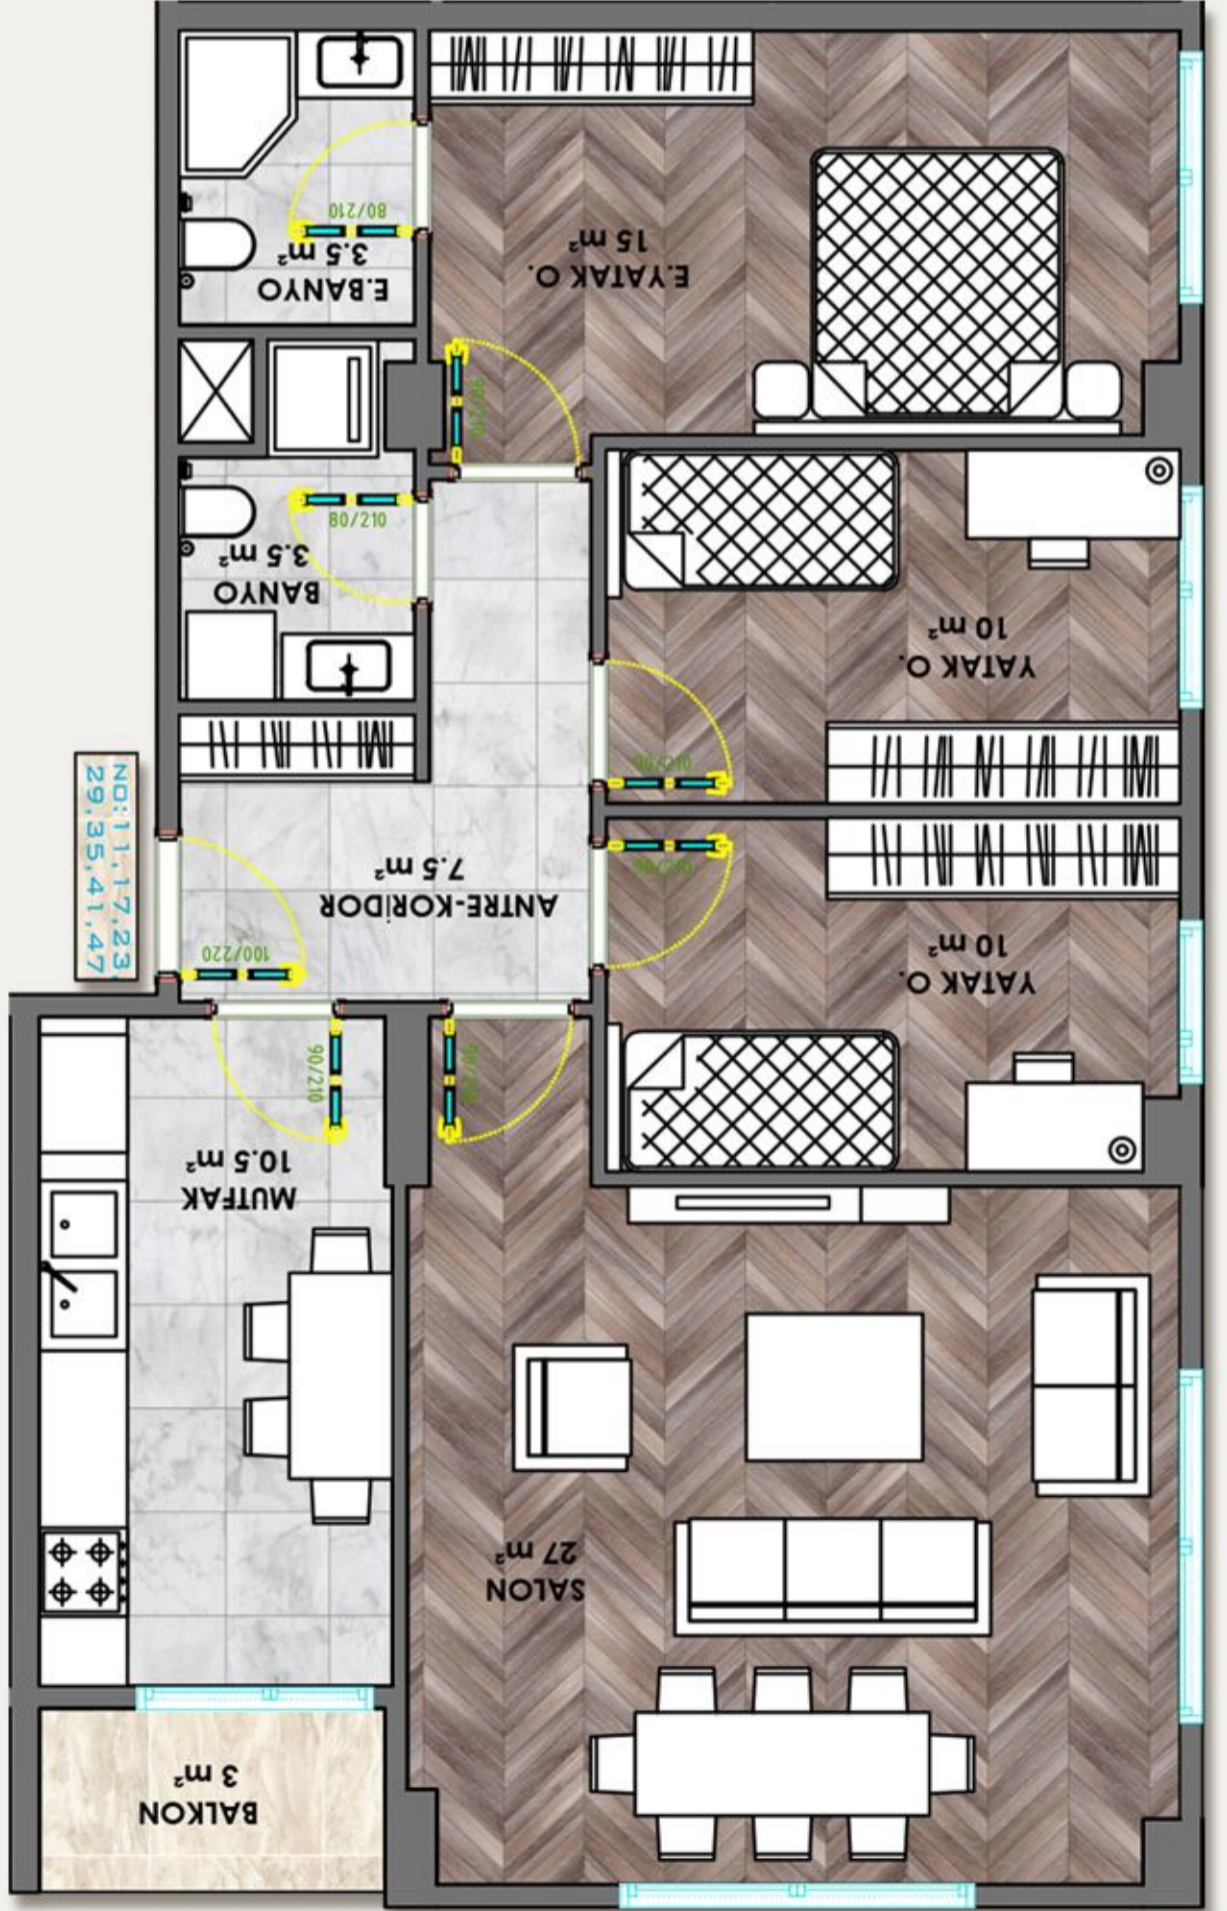

3+1

Brüt 150 m²

Normal Kat

11 - 17 - 23 - 29 - 35 - 41 - 47
No'lu Daireler

ANTRE-KORİDOR	:	7.50 m²
MUTFAK	:	10.50 m²
SALON	:	27.00 m²
YATAK ODASI -1	:	10.00 m²
YATAK ODASI -2	:	10.00 m²
EBV.YATAK ODASI	:	15.00 m²
EBV. BANYO	:	3.50 m²
BANYO	:	3.50 m²
DAİRE DUVAR PAYI	:	13.00 m²
BALKON	:	3.00 m²
TOPLAM NET	:	105.00 m²

ANKA
AVCILAR