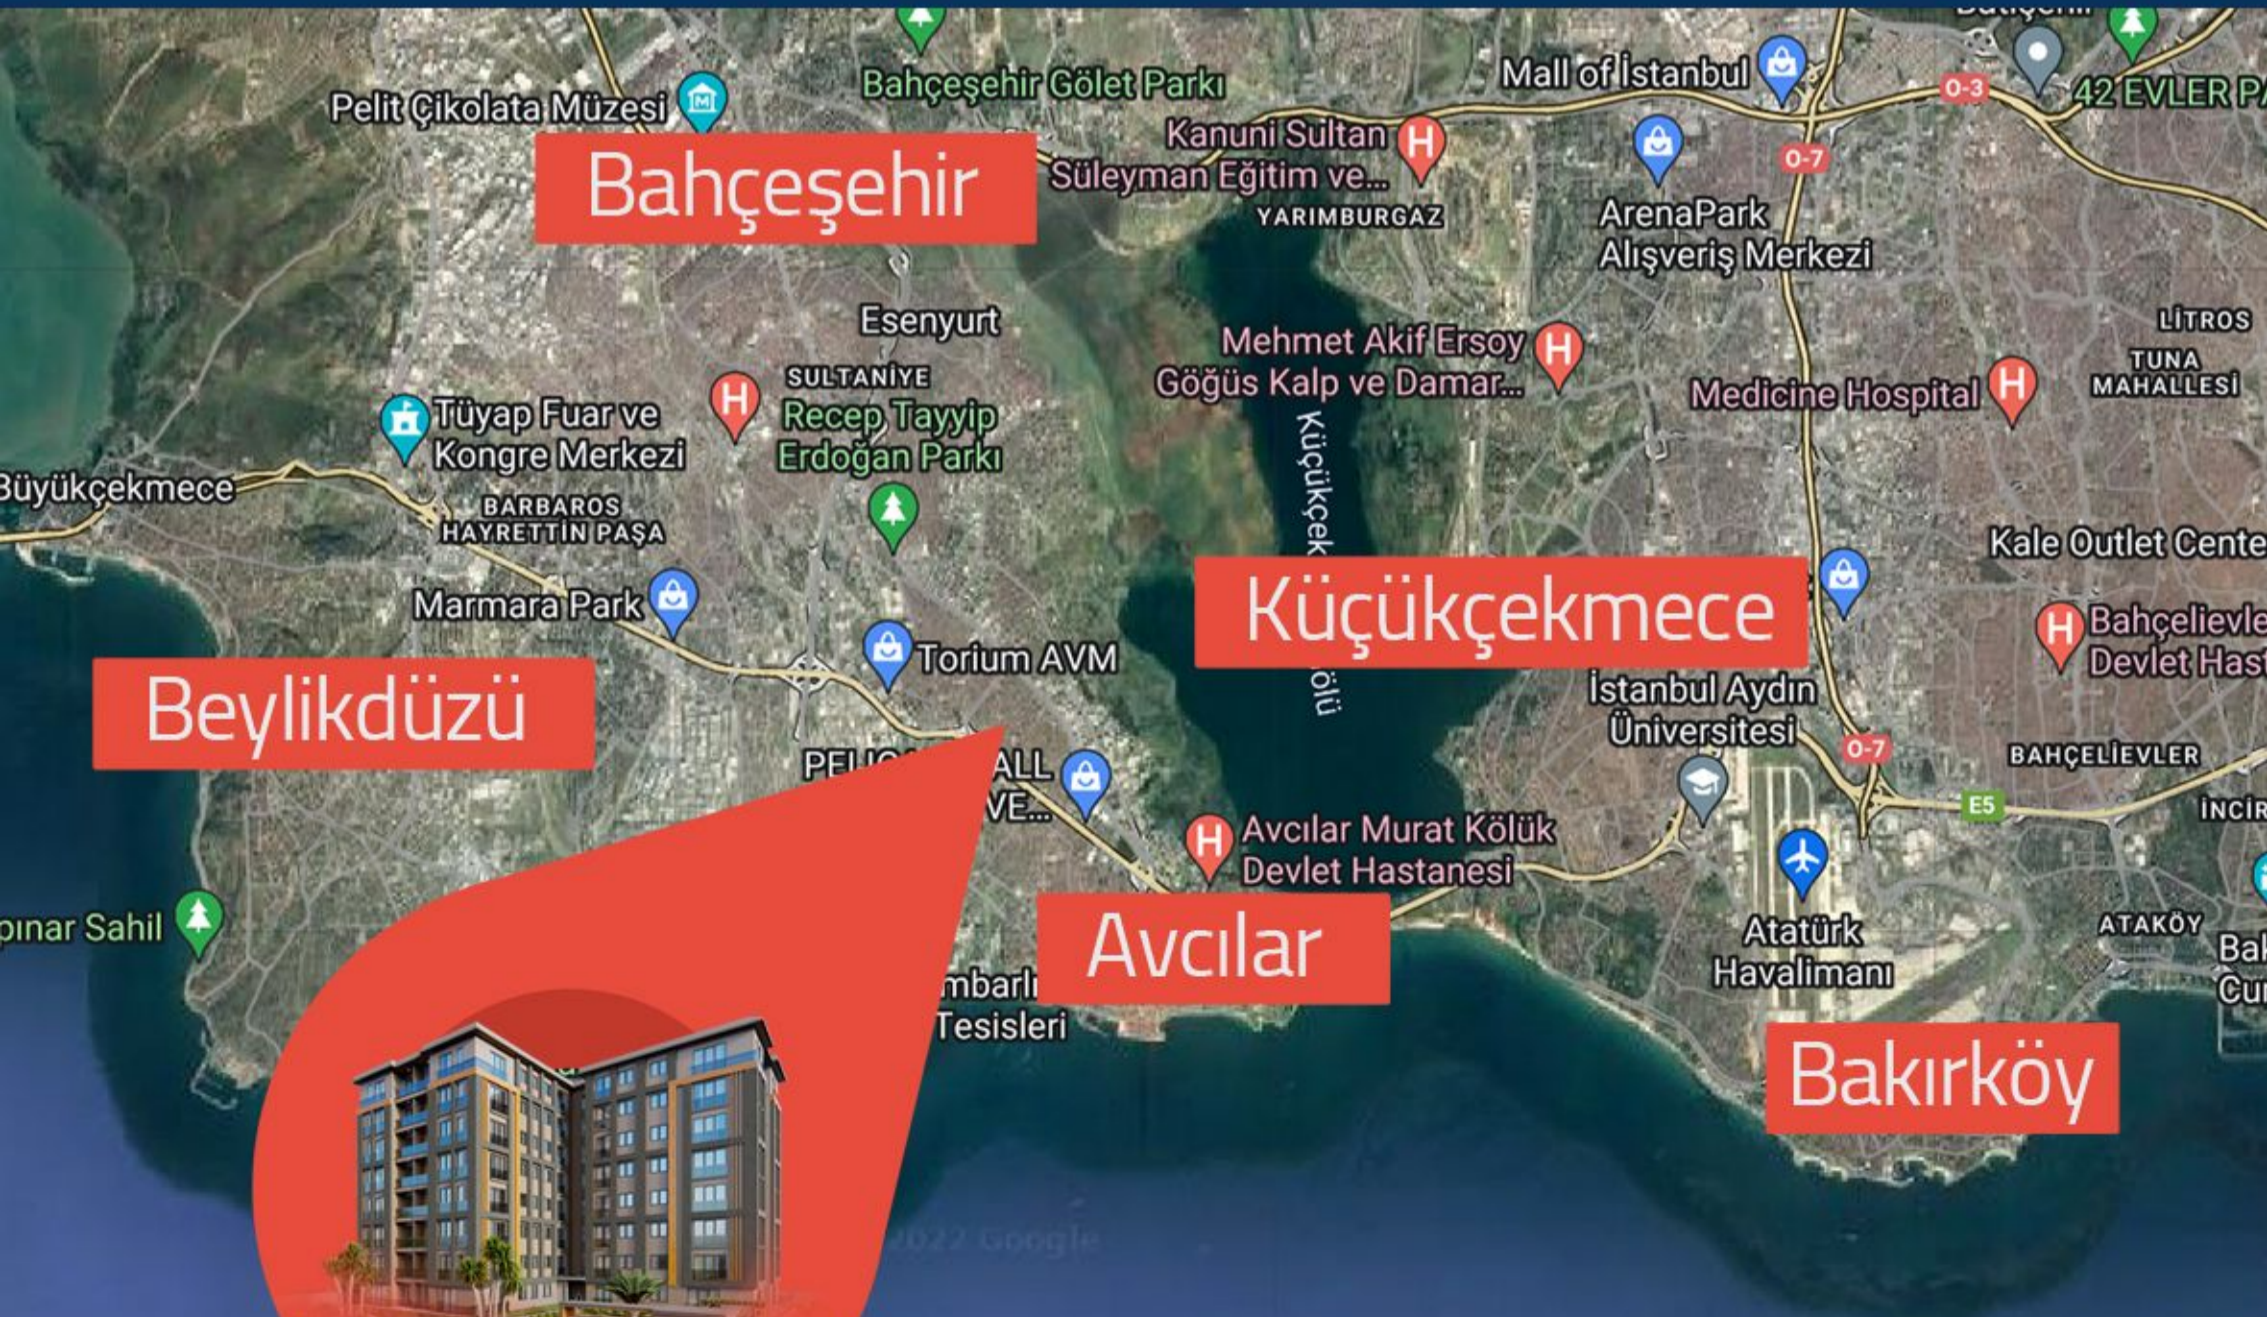

Bu yakınlık size çok iyi gelecek...

ANKA AVCILAR İstanbul şehir merkezine yakınlığının yanı sıra; ulaşım alternatifleri ile bir çok noktaya kolaylıkla gidebileceksiniz. Metrobüs durakları dolayısıyla E-5 hattına yaklaşık 5 dakika mesafe de olup, TEM otoyolu ve BEYLİKDÜZÜ, KÜÇÜKÇEMECE, BAHÇEŞEHİR gibi yaşam ve sosyal alanı çokca olan noktalara da oldukça yakın konumu ile trafik çilesinden uzak kalmak size çok iyi gelecek!

ANKA
AVCILAR