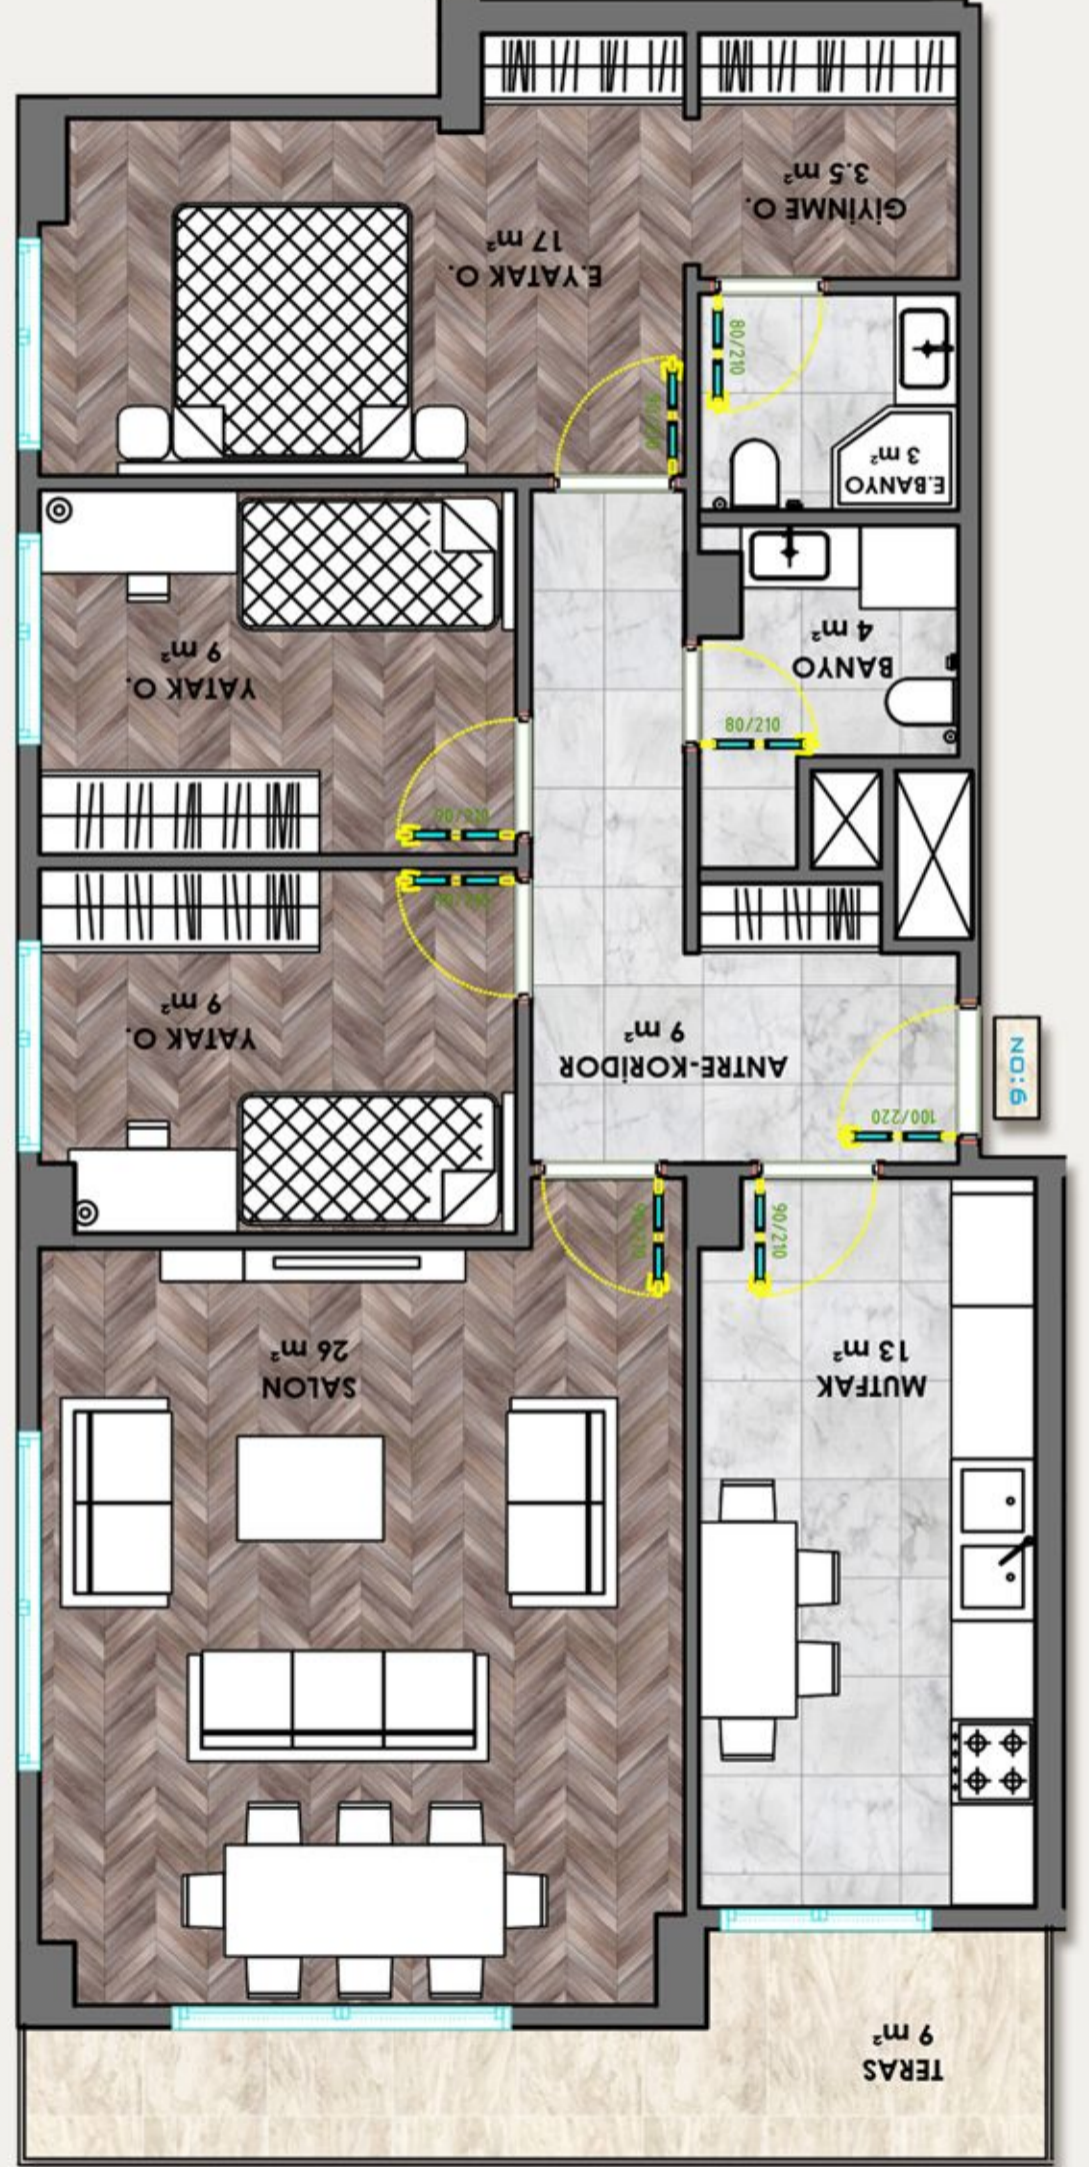

3+1

Brüt 154.50 m²

Zemin Kat

06 No'lu Daire

ANTRE-KORİDOR	:	9.00 m²
MUTFAK	:	13.00 m²
SALON	:	26.00 m²
YATAK ODASI -1	:	9.00 m²
YATAK ODASI -2	:	9.00 m²
EBV.YATAK ODASI	:	17.00 m²
GİYİNME ODASI	:	3.50 m²
EBV. BANYO	:	3.00 m²
BANYO	:	4.00 m²
DAİRE DUVAR PAYI	:	12.50 m²
TERAS	:	9.00 m²
TOPLAM NET	:	115.00 m²

ANKA
AVCILAR