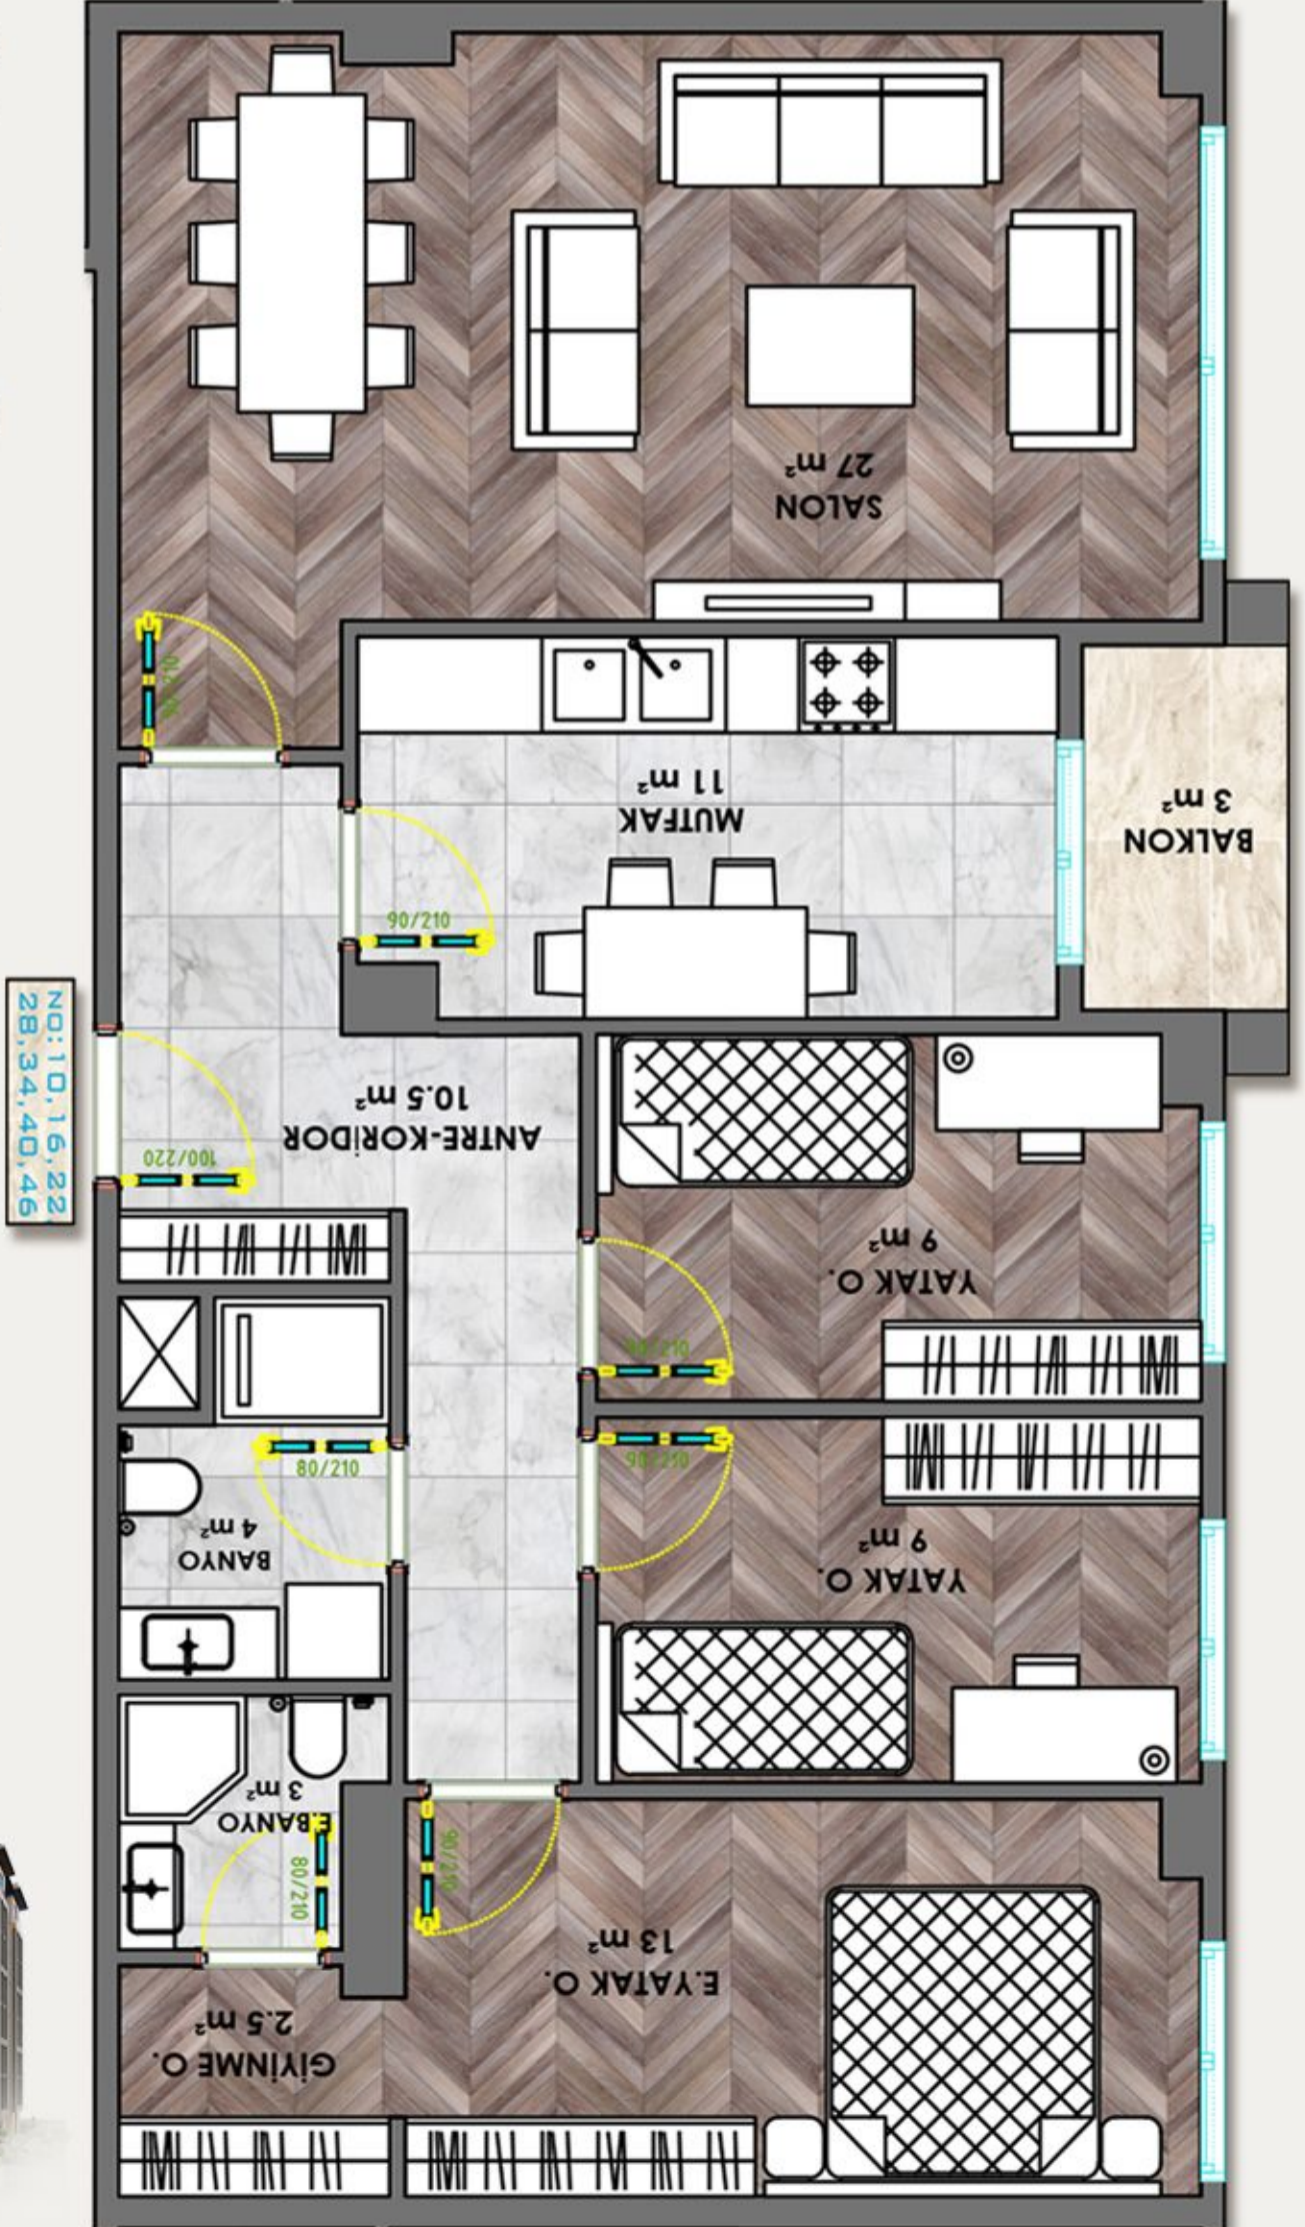

3+1

Brüt 152.50 m²

Normal Kat

10 - 16 - 22 - 28 - 34 - 40 - 46
No'lu Daireler

ANTRE-KORİDOR	:	10.50 m²
MUTFAK	:	11.00 m²
SALON	:	27.00 m²
YATAK ODASI -1	:	9.00 m²
YATAK ODASI -2	:	9.00 m²
EBV.YATAK ODASI	:	13.00 m²
GİYİNME ODASI	:	2,50 m²
EBV. BANYO	:	3.00 m²
BANYO	:	4.00 m²
DAİRE DUVAR PAYI	:	13.00 m²
BALKON	:	3.00 m²
TOPLAM NET	:	105.00 m²

ANKA
AVCILAR