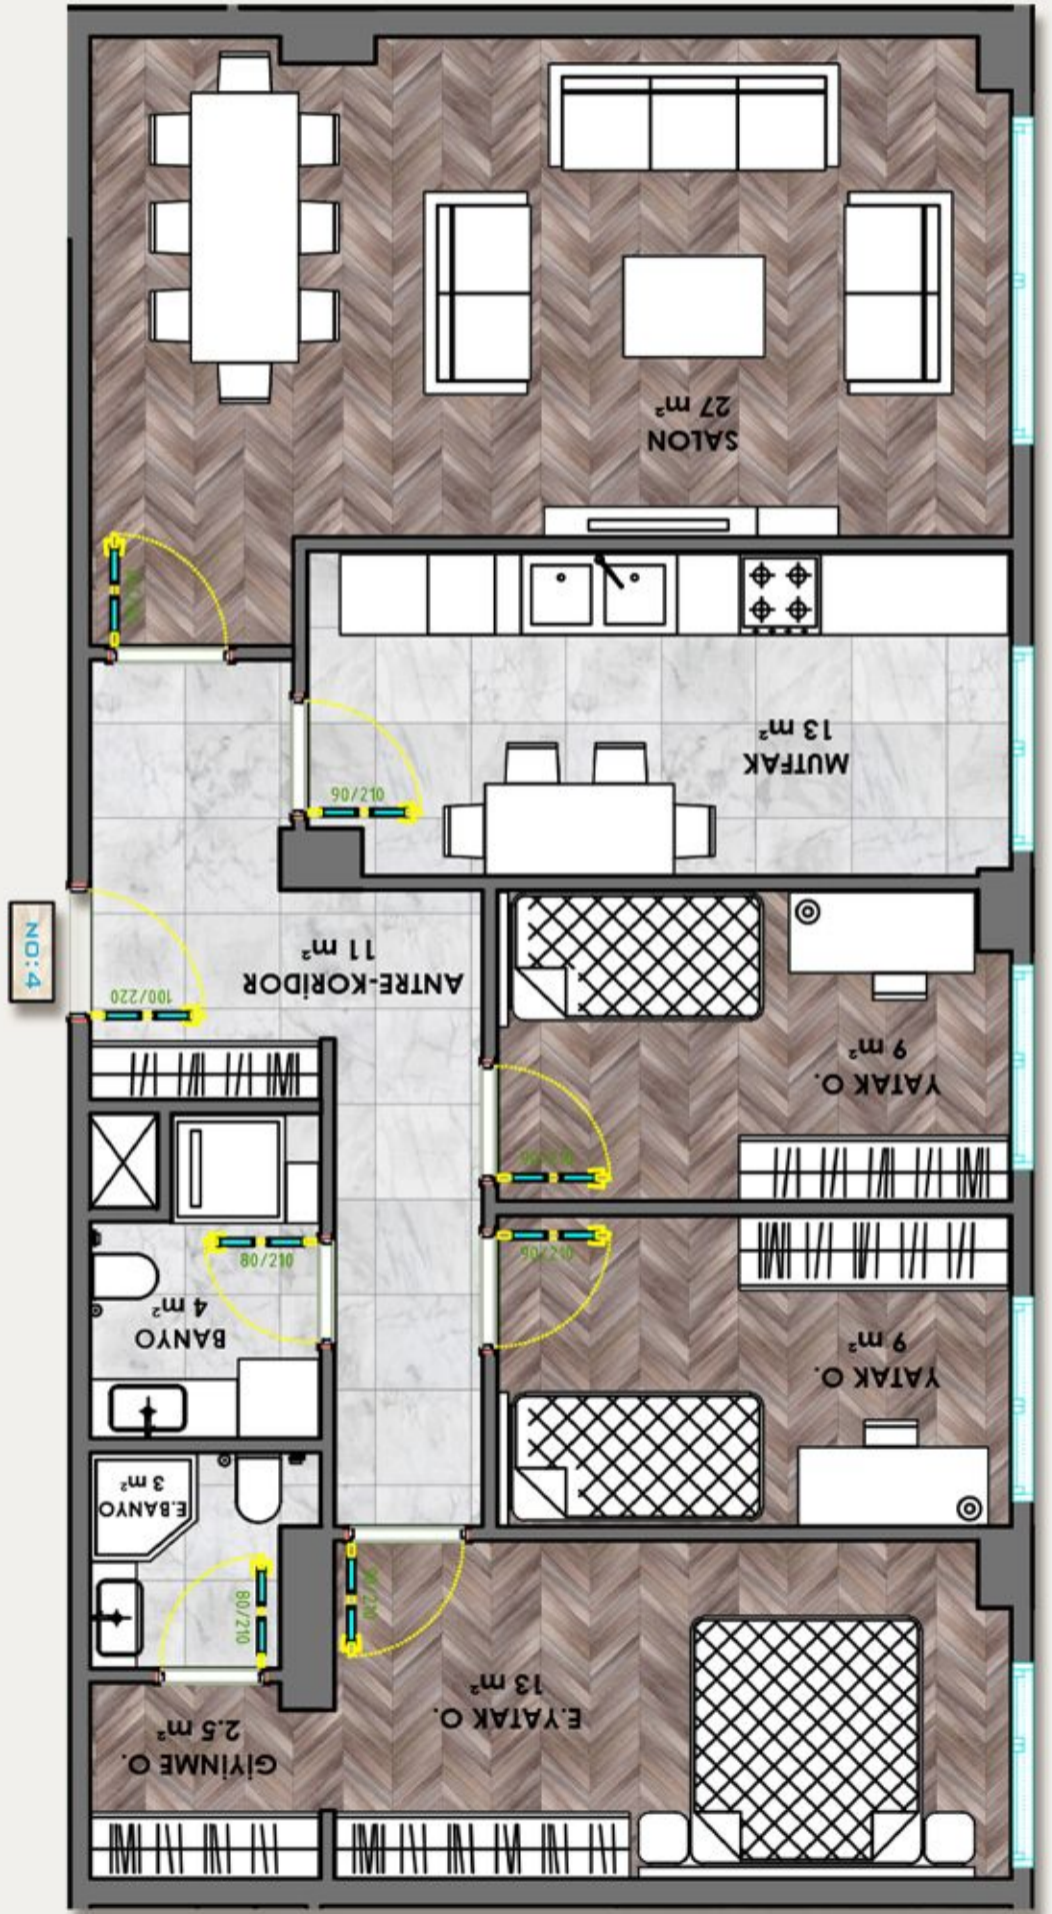

ANKA
AVCILAR

3+1

Brüt 155 m²

Zemin Kat

04 No'lu Daire

ANTRE-KORİDOR	:	11.00 m ²
MUTFAK	:	13.00 m ²
SALON	:	27.00 m ²
YATAK ODASI -1	:	9.00 m ²
YATAK ODASI -2	:	9.00 m ²
EBV.YATAK ODASI	:	13.00 m ²
GİYİNME ODASI	:	2.50 m ²
EBV. BANYO	:	3.00 m ²
BANYO	:	4.00 m ²
DAİRE DUVAR PAYI	:	12.50 m ²
TOPLAM NET	:	104.00 m ²