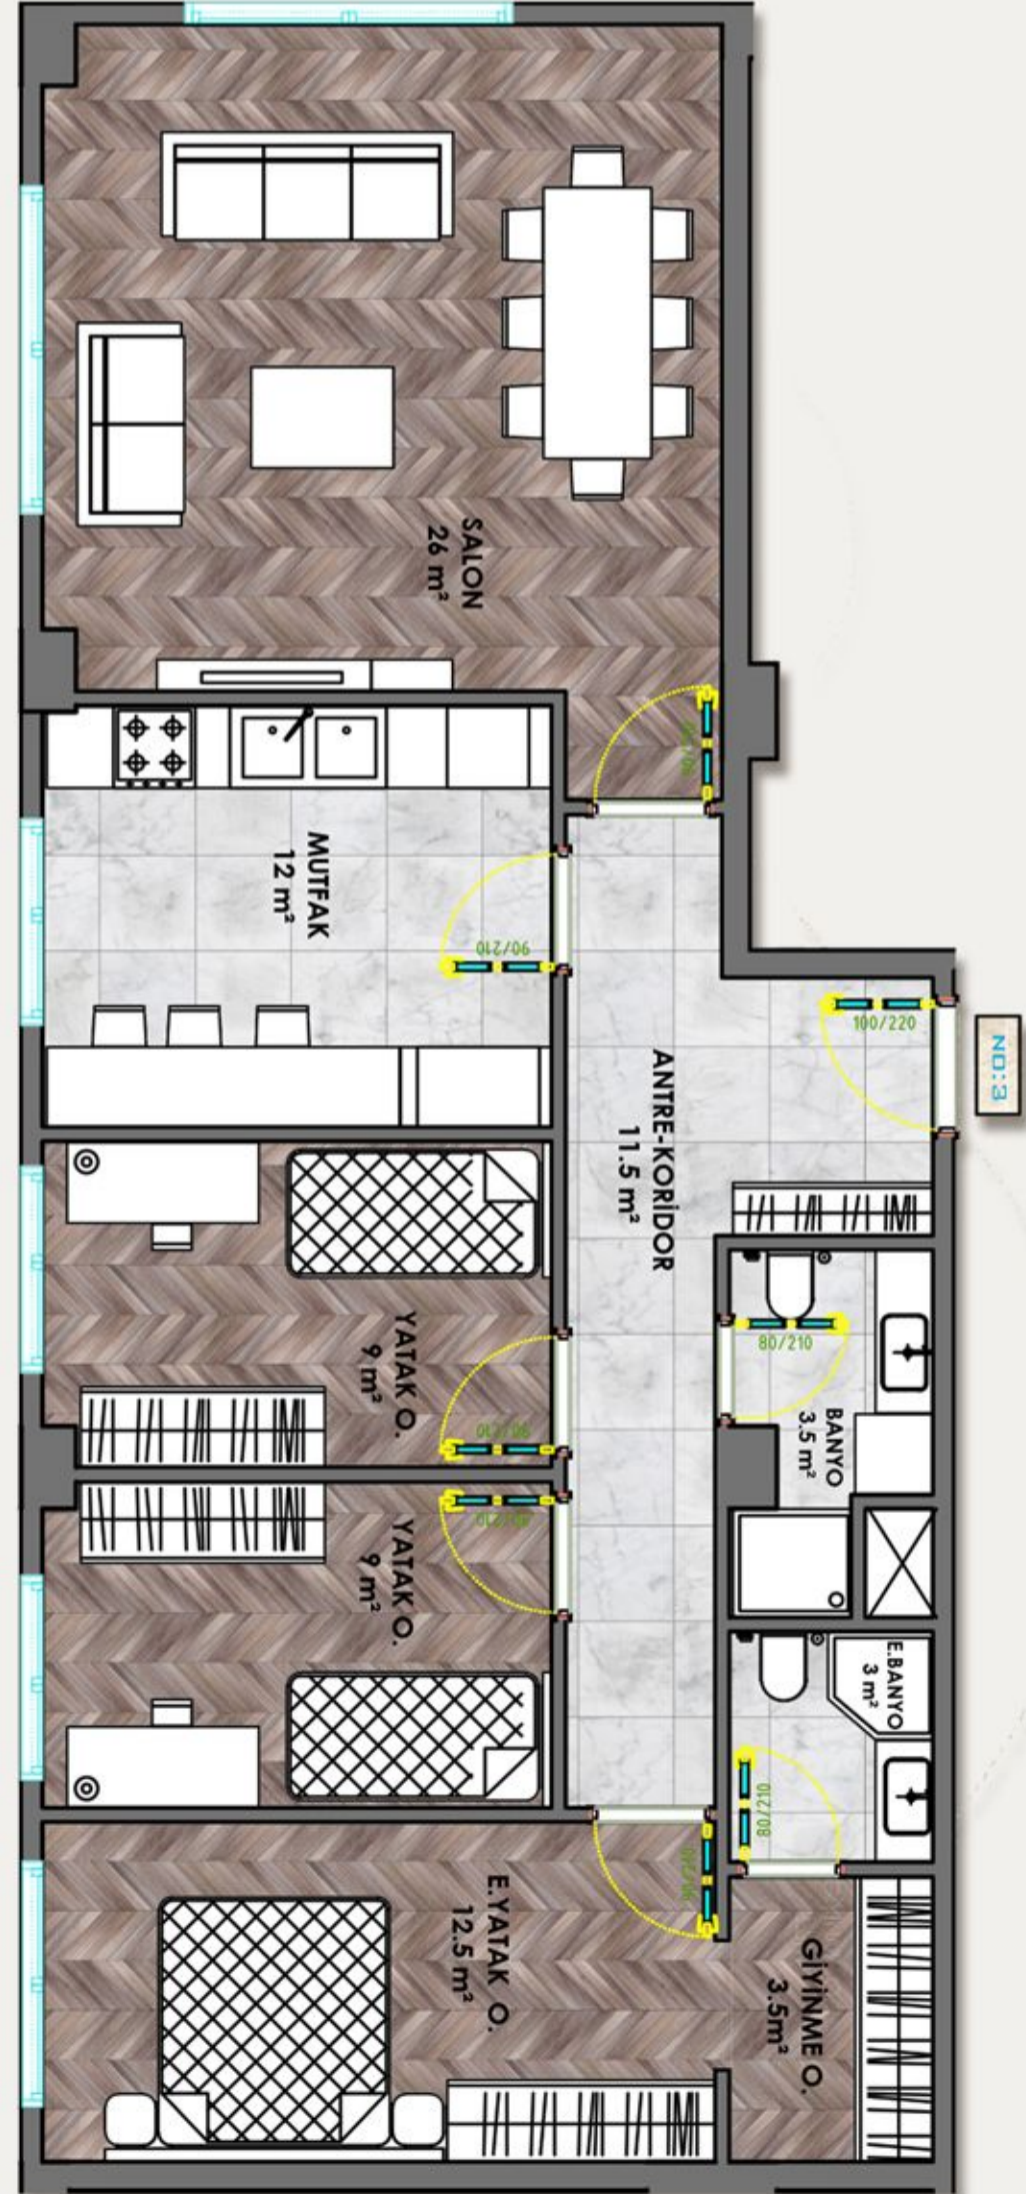

3+1

Brüt 155 m²

Zemin Kat

03 No'lu Daire

ANTRE-KORİDOR	:	11.50 m²
MUTFAK	:	12.00 m²
SALON	:	26.00 m²
YATAK ODASI -1	:	9.00 m²
YATAK ODASI -2	:	9.00 m²
EBV.YATAK ODASI	:	12.50 m²
GİYİNME ODASI	:	3.50 m²
EBV. BANYO	:	3.00 m²
BANYO	:	3.50 m²
DAİRE DUVAR PAYI :		12.50 m²
TOPLAM NET	:	102.50 m²

ANKA
AVCILAR